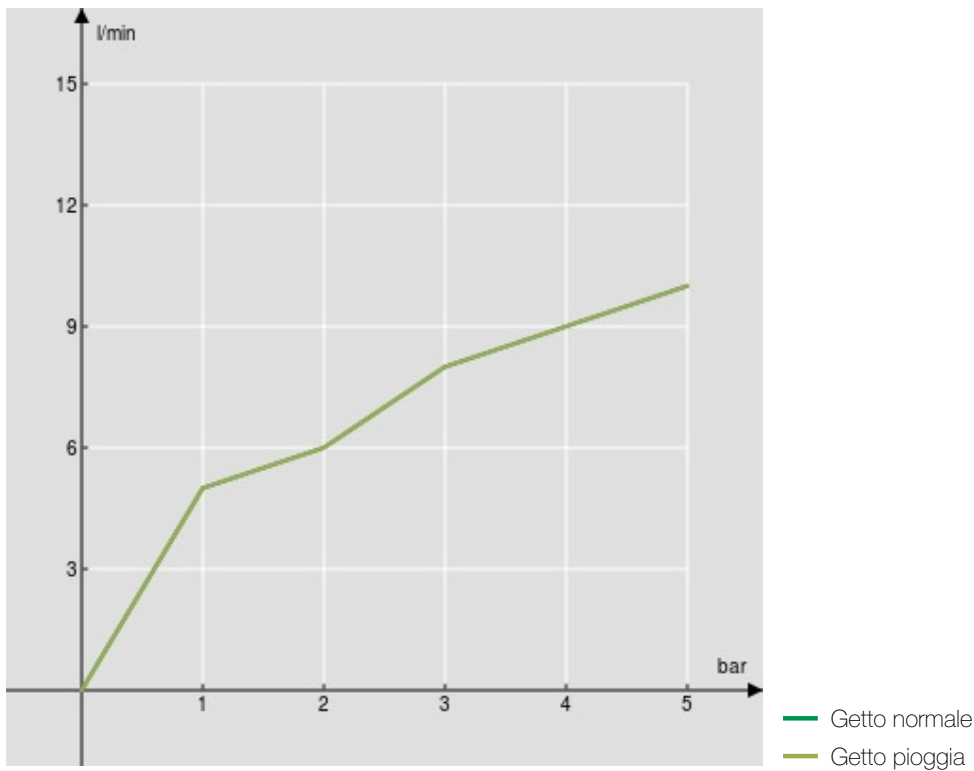

SPECIFICHE

Monocomando

Chrome

Bocca girevole 360°

Doccetta a 2 getti orientabile ad aggancio magnetico

Flessibili inox ø 3/8"

Limitatore di portata con freno al 50%

Imballo: 56 x 29,5 x 7 cm / 0,01156 m³ / 3,1 kg

CERTIFICAZIONI

DIAGRAMMA DI PORTATA: ACQUA CALDA/FREDDA

DIAGRAMMA DI PORTATA: ACQUA MISCELATA