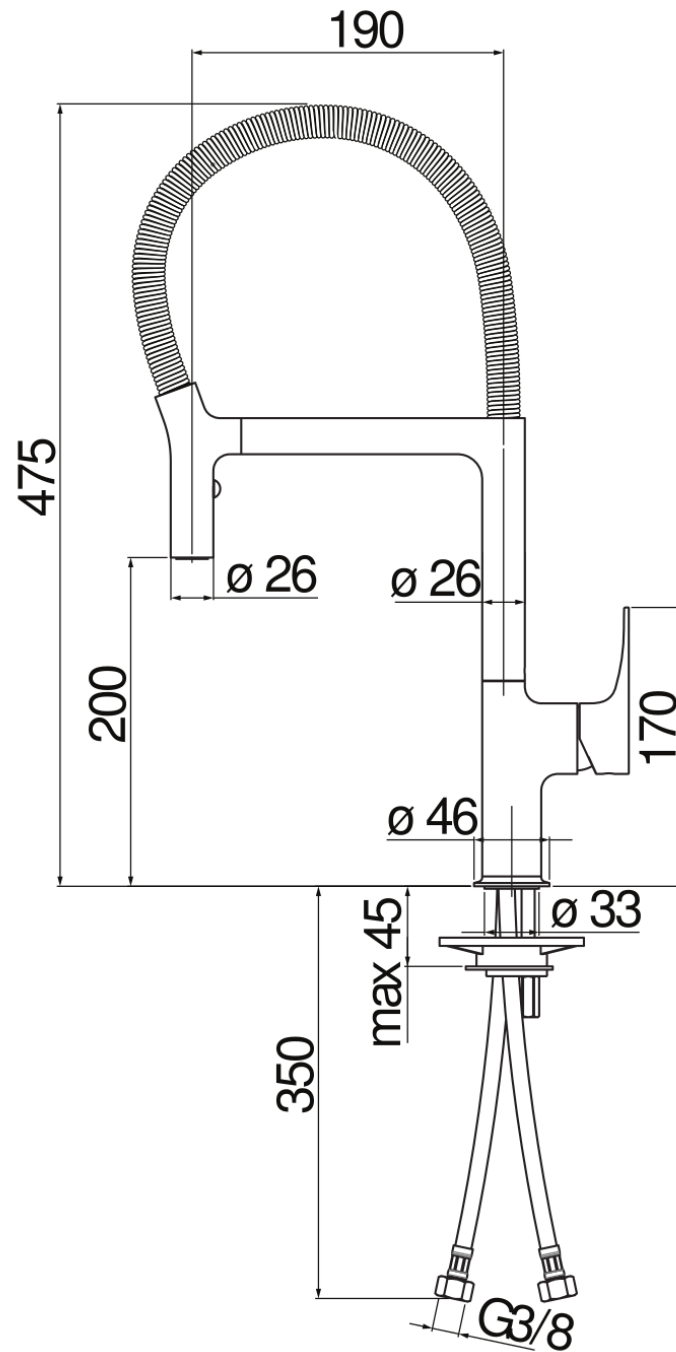

SPECIFICHE

Monocomando

Chrome

Bocca girevole 360°

Doccetta a 2 getti orientabile ad aggancio magnetico

Flessibili inox ø 3/8"

Limitatore di portata con freno al 50%

Imballo: 56 x 29,5 x 7 cm / 0,01156 m³ / 3,1 kg

CERTIFICAZIONI

DIAGRAMMA DI PORTATA: ACQUA CALDA/FREDDA

DIAGRAMMA DI PORTATA: ACQUA MISCELATA